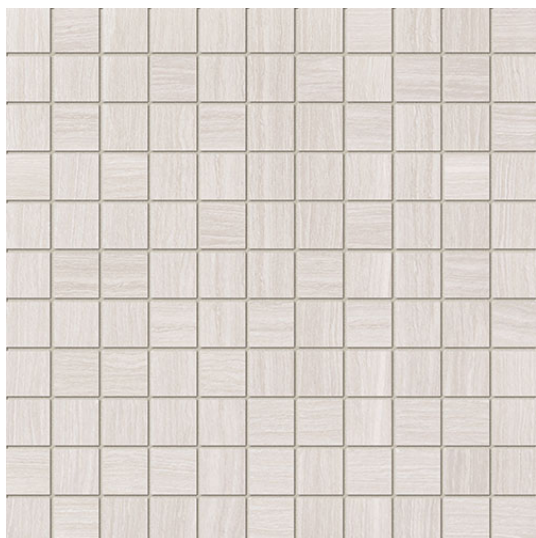

Lily krem mozaika 30x30

Model : -

Lily krem mozaika 30x30

Producent : Domino

OPIS PRODUKTU

Wymiar

30x30

Cena brutto dotyczy

Domino > Łazienka > Lily-Na zamówienie > Lily krem mozaika 30x30

Lily krem mozaika 30x30

-

Klasa ścieralności

-

Zastosowanie

łazienka

Rodzaj powierzchni